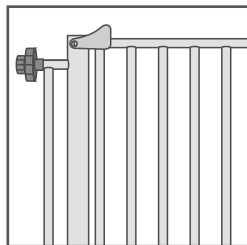

Instruções de Uso

- Retire a grade da embalagem e verifique a presença de todos os componentes.
- Posicione a grade no centro do vão e rosqueie os manípulos até que estejam firmemente posicionados (Figura 1).
- Após sua fixação, verifique se a grade está corretamente instalada.

Dependendo do vão em que será instalada a grade, verifique se é necessário instalar o extensor. Extensor vendido separadamente.

Para abrir:

- Segure na parte superior do portão e puxe-o para cima (Figura 2).

Figura 2

Para fechar:

- Coloque o portão na posição fechada e abaixe a trava (Figura 3).

Figura 3

Figura 1

Certificado de Garantia

A TUTTI BABY agradece e lhe dá os parabéns pela aquisição de mais um produto de nossa linha. Nossos produtos foram projetados para assegurar ao bebê todo o conforto, segurança e carinho que ele merece, com o máximo de qualidade e resistência.