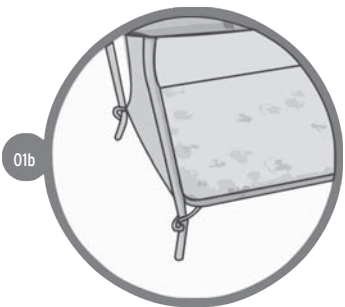

Instruções de uso

- 1) Retire o produto da embalagem, desamarre as fitas e, em seguida, arme as pernas conforme as figuras 01a e 01b.

- 2) Coloque o produto na posição de uso, puxe cada uma das pernas até se encaixarem na trava respectiva, conforme a figura 02.

- 3) Para fechar o cercado, desengate as travas, dobre as pernas e empurre até encostar no fundo.

MANUAL DE INSTRUÇÕES

FOFINHO

CERCADOS FASHION E FOFINHO

Ref. 01011 (Fofinho) / 01016 (Fashion)

Atenção

- Não deixe a criança sozinha, sem a supervisão de um adulto.
- Peso do cercado: 6 kg.
- Indicado para crianças de até 18 kg.

Conteúdo da embalagem

- 1 cercado infantil de 72 x 83 x 104 cm (A x L x C).
- 1 sistema de trava das pernas.
- 1 mosquiteiro.

Certificado de Garantia

A TUTTI BABY agradece e lhe dá os parabéns pela aquisição de mais um produto de nossa linha. Nossos produtos foram projetados para assegurar ao bebê todo o conforto, segurança e carinho que ele merece, com o máximo de qualidade e resistência.