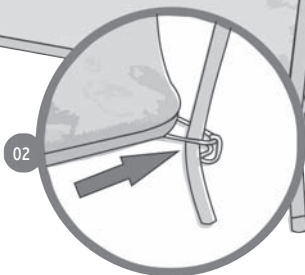

Instruções de uso

- 1) Retire o produto da embalagem, desamarre as fitas e, em seguida, arme as pernas conforme as figuras 01a e 01b.

- 2) Coloque o produto na posição de uso, puxe cada uma das pernas até se encaixarem na trava respectiva, conforme a figura 02.

- 3) Para fechar o cercado, desengate as travas, dobre as pernas e empurre até encostar no fundo.

MANUAL DE INSTRUÇÕES

FOFINHO

CERCADOS FASHION E FOFINHO

Ref. 01011 (Fofinho) / 01016 (Fashion)

Atenção

- Não deixe a criança sozinha, sem a supervisão de um adulto.
- Peso do cercado: 6 kg.
- Indicado para crianças de até 18 kg.

Conteúdo da embalagem

- 1 cercado infantil de 72 x 83 x 104 cm (A x L x C).
- 1 sistema de trava das pernas.
- 1 mosquiteiro.

Certificado de Garantia

A TUTTI BABY agradece e lhe dá os parabéns pela aquisição de mais um produto de nossa linha. Nossos produtos foram projetados para assegurar ao bebê todo o conforto, segurança e carinho que ele merece, com o máximo de qualidade e resistência.